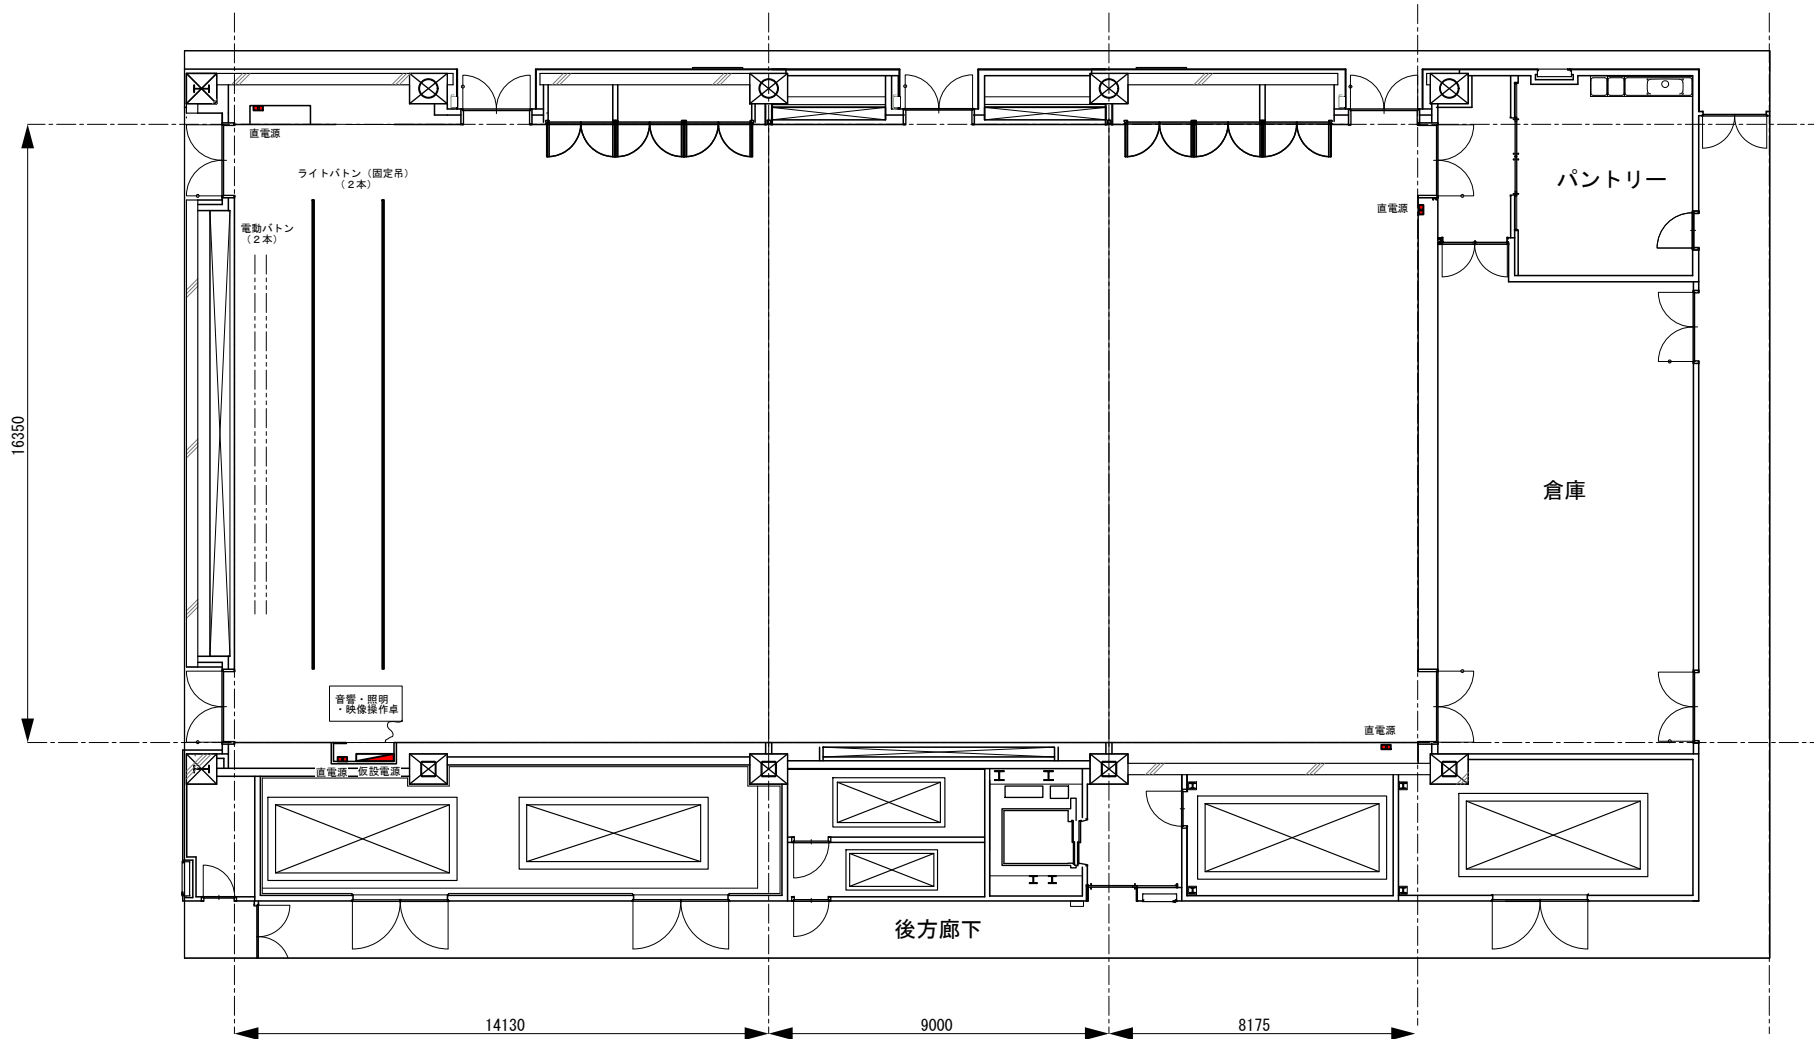

立命館いばらきフューチャープラザ イベントホール

直電源 
 30A C型コンセント
 15A 平行コンセント×2
 ※回路同一 30Aまで

仮設電源 
【照明用】
 3φ 4W 200A
 60A C型コンセント×3
 30A C型コンセント×3
 カムロック
 ※直電源と回路同一 175Aまで

【音響用】
 1φ 3W 200A
 60A C型コンセント×2
 30A C型コンセント×2
 カムロック

縮尺 A4 : 1/200

床から天井まで : 3700mm~4200mm

立命館いばらきフューチャープラザ イベントホール

縮尺 A3 : 1/100
グリッド幅 : 1800mm