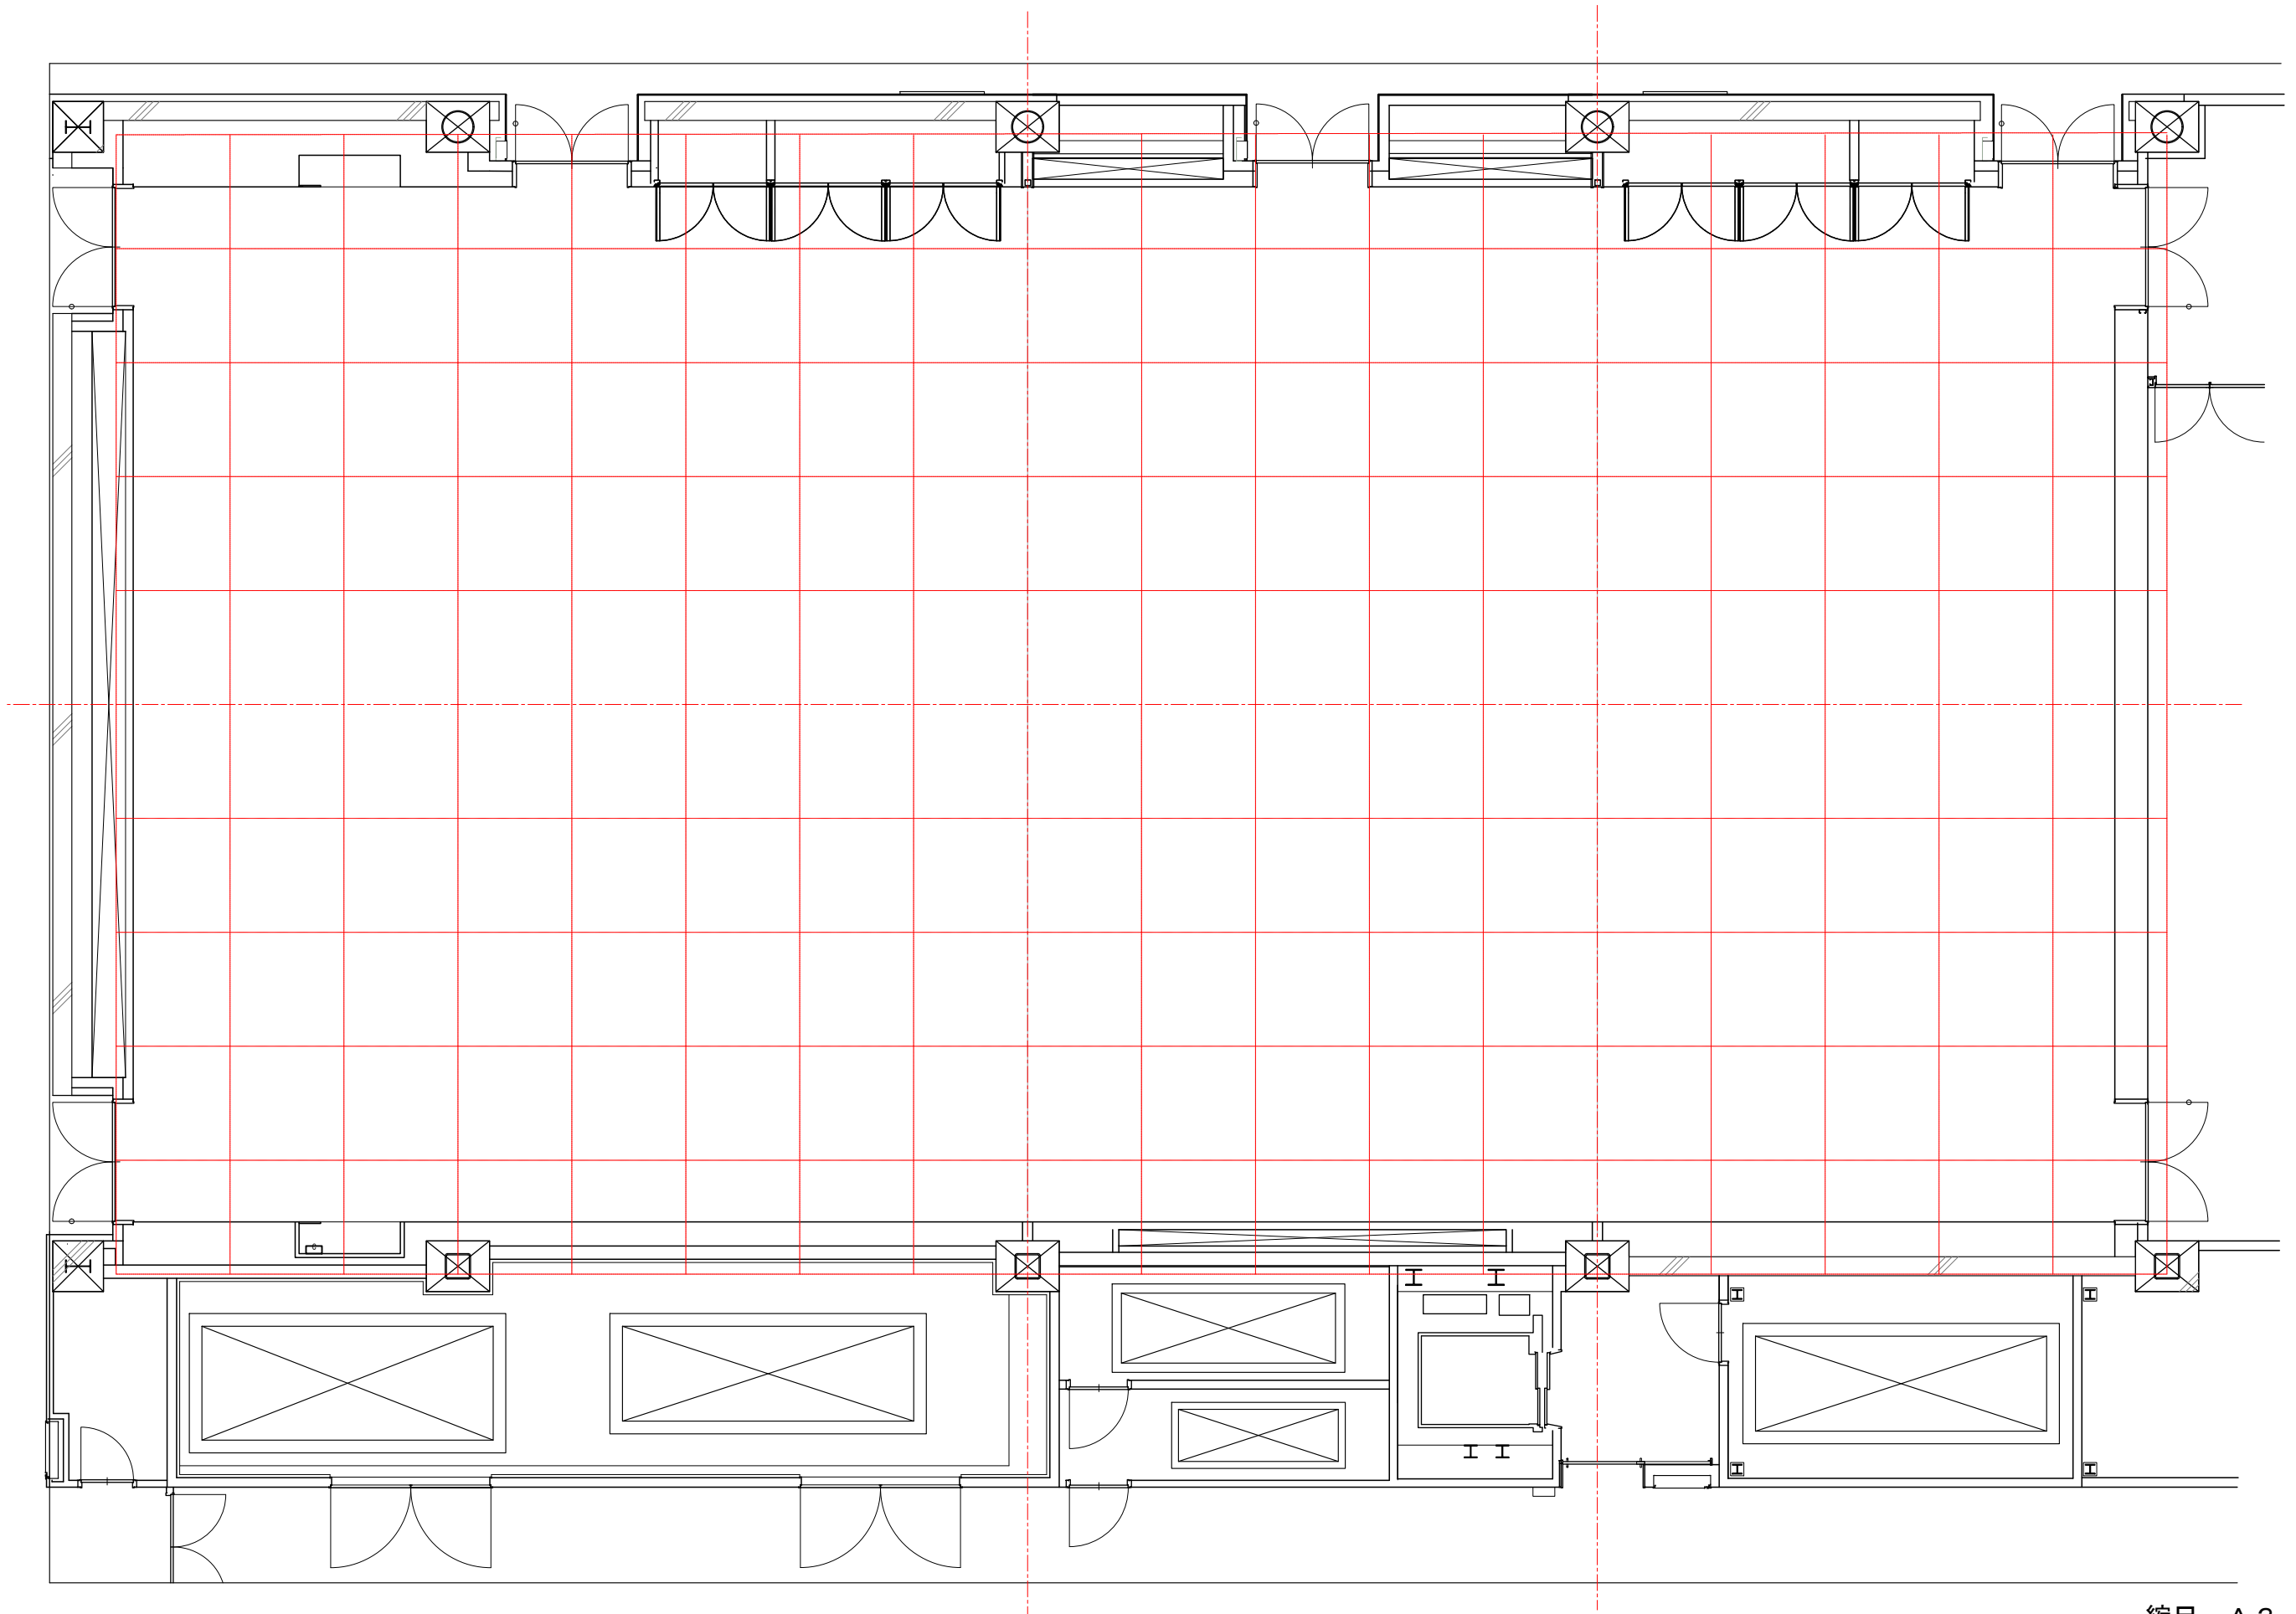

立命館いばらきフューチャープラザ イベントホール

直電源 
 30A C型コンセント
 15A 平行コンセント×2
 ※回路同一 30Aまで

仮設電源 
【照明用】
 3φ 4W 200A
 60A C型コンセント×3
 30A C型コンセント×3
 カムロック
 ※直電源と回路同一 175Aまで

【音響用】
 1φ 3W 200A
 60A C型コンセント×2
 30A C型コンセント×2
 カムロック

縮尺 A4 : 1/200

床から天井まで : 3700mm~4200mm

立命館いばらきフューチャープラザ イベントホール

縮尺 A3 : 1/100
グリッド幅 : 1800mm